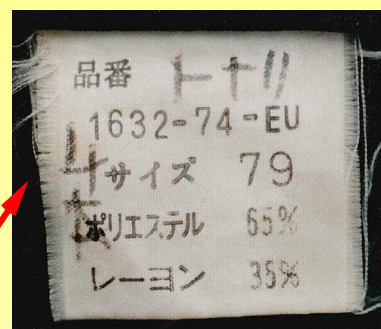

あっ！あの人だ！

この男性を捜しています

ボタン

ネクタイ

被害時の
の着衣

ズボンのタグに (トナリ 山本)

布団袋

所持品のハンカチ

40～50歳位 (平成8年当時)

体型 やせ型
血液型 O型
身長 180cm位
頭髪 黒色 長髪直毛

平成8年4月21日(日)栃木県芳賀郡市貝町の竹林で布団袋に入れられた状態で発見された殺人事件の被害者です。心当たりがある方はお知らせ下さい。

栃木県茂木警察署捜査本部

0285-63-0110

または最寄りの交番・駐在所まで

あなたの身近な人で、20年以上、音信不通の方はいませんか？