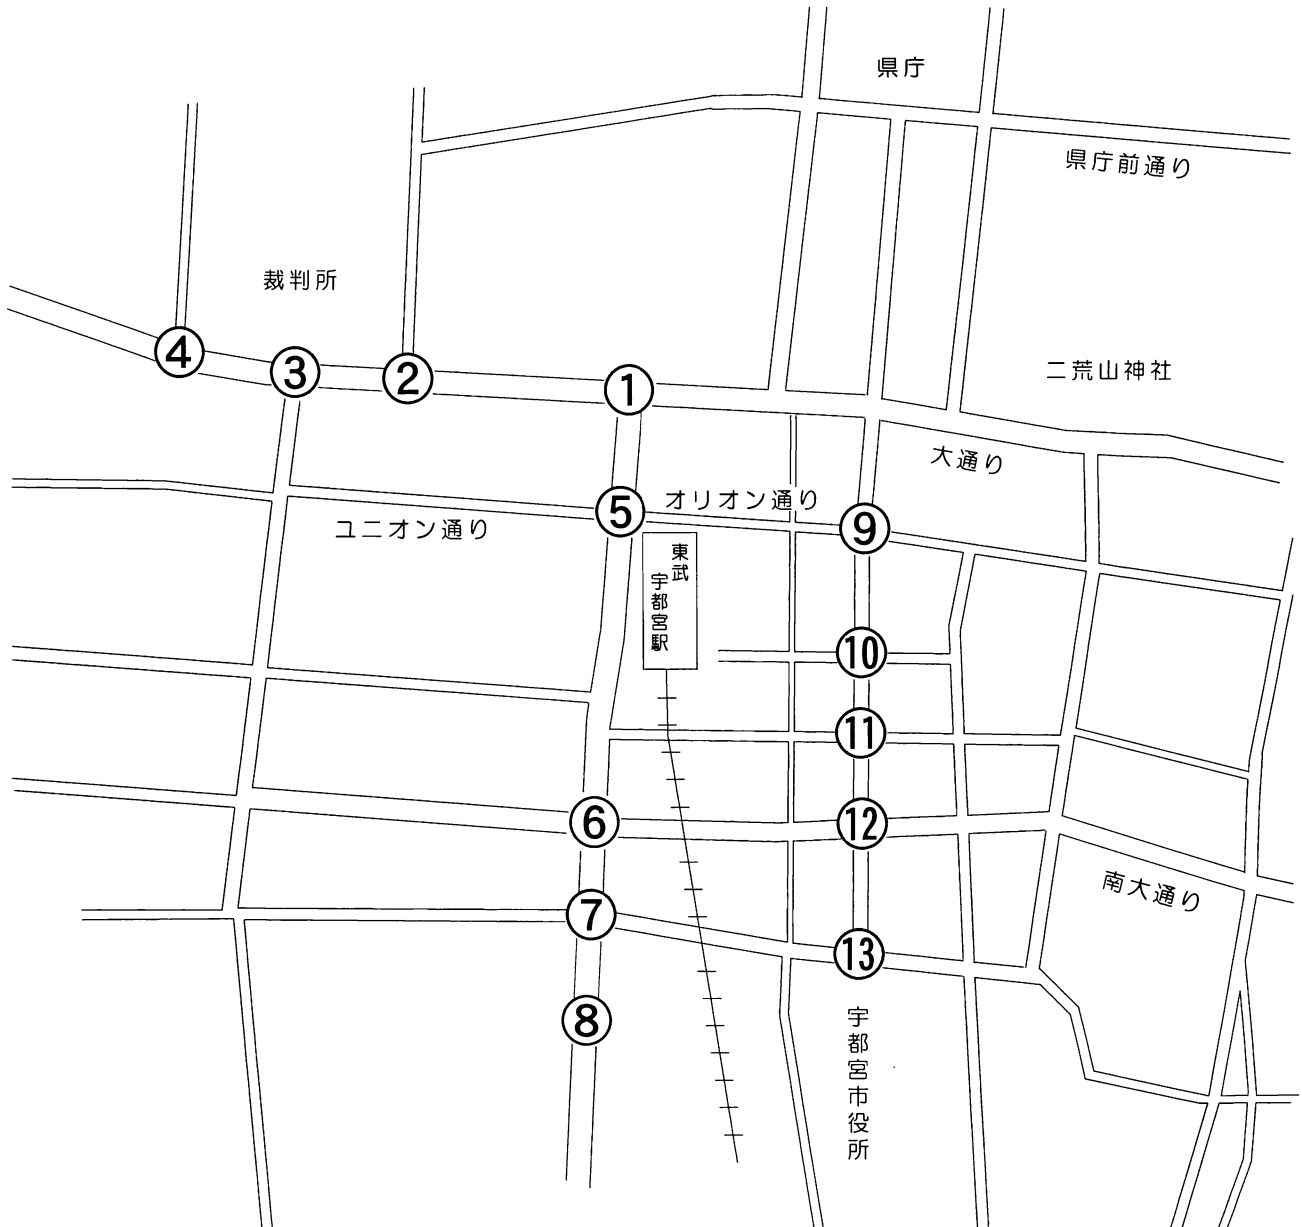

交通バリアフリー基本構想特定経路

〔東武宇都宮駅エリア〕

- ① 池上町 (歩車分離信号・歩行者待ち時間表示装置)
- ② 清住町入口 (視覚障害者用付加装置)
- ③ 伝馬町 (視覚障害者用付加装置)
- ④ 裁判所南
- ⑤ 宮園町 (歩車分離信号・視覚障害者用付加装置)
- ⑥ 松が峰一丁目
- ⑦ 西三丁目 (視覚障害者用付加装置)
- ⑧ 一条郵便局前 (視覚障害者用付加装置)
- ⑨ 江野町
- ⑩ 市役所別館 (視覚障害者用付加装置)
- ⑪ 婦人会館前
- ⑫ 旭二丁目 (視覚障害者用付加装置)
- ⑬ 市役所正門前 (視覚障害者用付加装置)