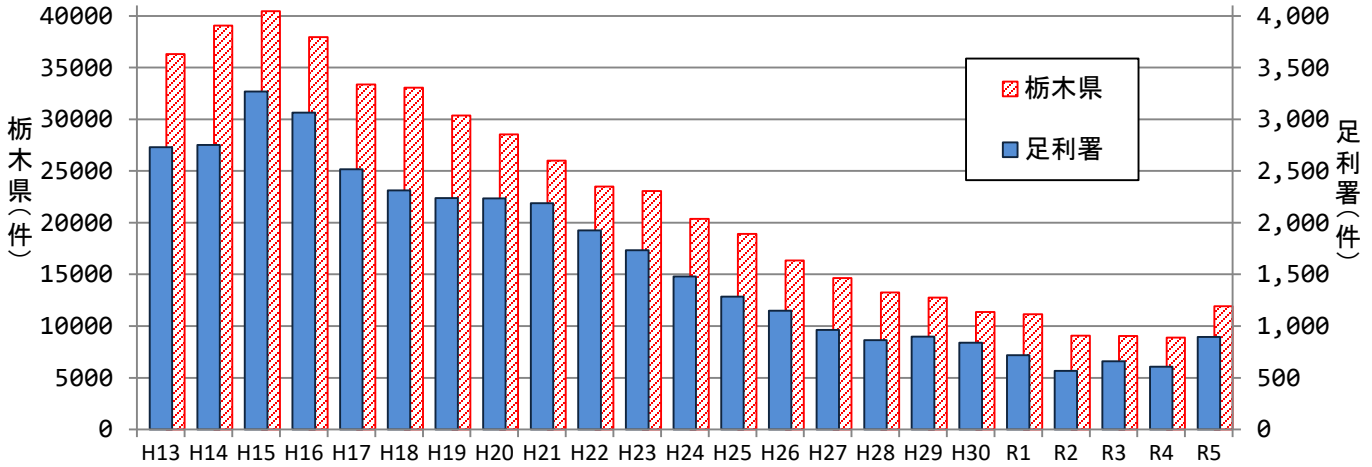

県内・足利署管内における 刑法犯認知状況

**空き巣などの窃盗事件を含む刑法犯が増加傾向！！
戸締りはもちろん防犯カメラの設置も検討しましょう！！**

足利署管内における交通事故認知状況

過去5年間の交通事故認知状況の推移 (足利署)

**足利署管内では死亡事故が多発 (県内ワースト1位)
4月6日から交通安全運動も始まります！！
日頃から安全運転を心掛けましょう！！**

異動のご挨拶

令和4年4月から毛野駐在所で勤務させて頂きました萩原と申します。
 残念ながらこの度の異動で毛野駐在所を離れることになってしまいました。
 本来であれば皆様のお宅に伺ってご挨拶するべきところ、このような形でのご報告
 になってしまい申し訳ありません。