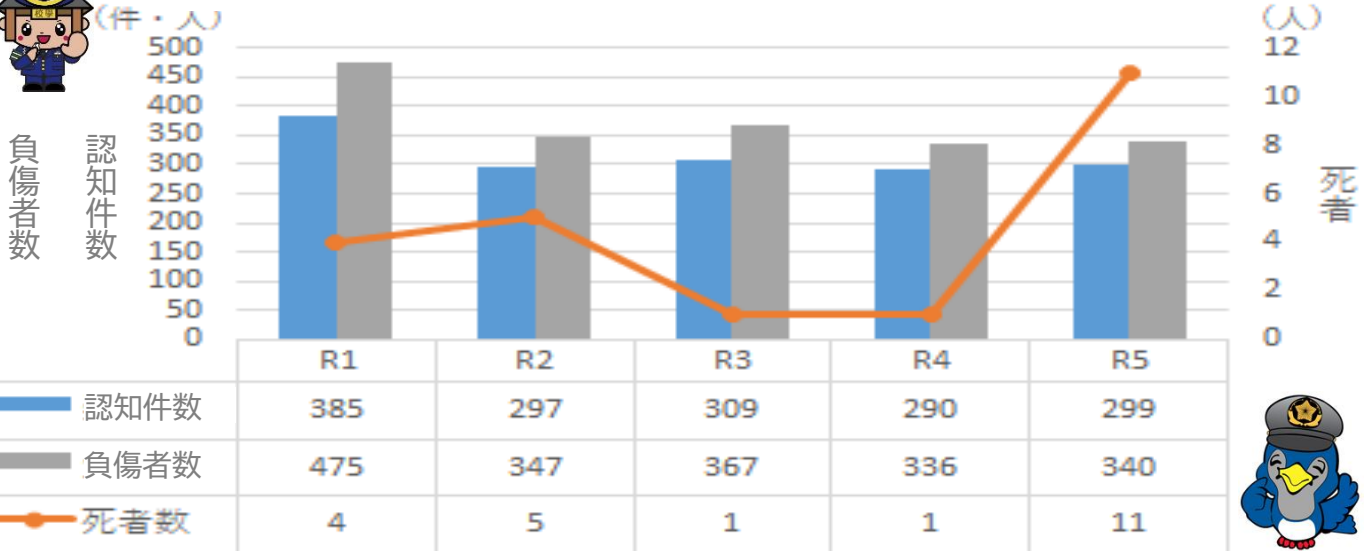

県内・足利署管内における 刑法犯認知状況

**空き巣などの窃盗事件を含む刑法犯が増加傾向！！
戸締りはもちろん防犯カメラの設置も検討しましょう！！**

足利署管内における交通事故認知状況

過去5年間の交通事故認知状況の推移 (足利署)

**足利署管内では死亡事故が多発 (県内ワースト1位)
4月6日から交通安全運動も始まります！！
日頃から安全運転を心掛けましょう！！**

異動のご挨拶

令和4年4月から毛野駐在所で勤務させて頂きました萩原と申します。
 残念ながらこの度の異動で毛野駐在所を離れることになってしまいました。
 本来であれば皆様のお宅に伺ってご挨拶するべきところ、このような形でのご報告
 になってしまい申し訳ありません。