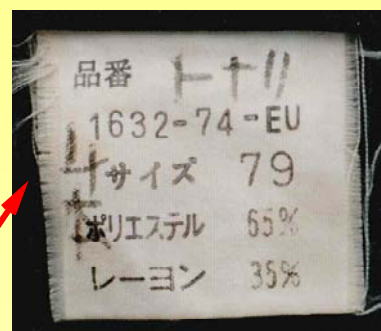

## この男性を捜しています

ボタン

ネクタイ

被害時の  
の着衣

ズボンのタグに (トナリ 山本)

布団袋

所持品のハンカチ

40～50歳位 (平成8年当時)

体型 やせ型  
血液型 O型  
身長 180cm位  
頭髪 黒色 長髪直毛

平成8年4月21日(日)栃木県芳賀郡市貝町の竹林で布団袋に入れられた状態で発見された殺人事件の被害者です。  
心当たりがある方はお知らせ下さい。