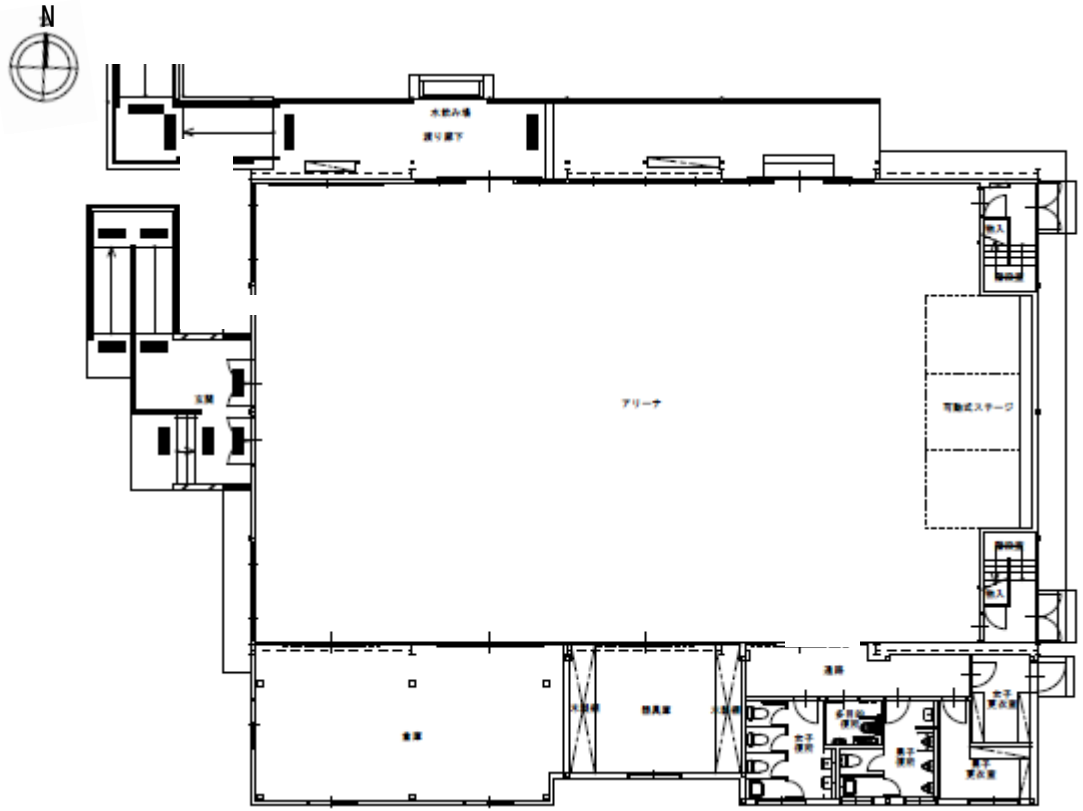

- ・ 屋根（塗装）や外壁（塗装）の改修、内部（壁の塗装や床の張り替え等）の改修、トイレの洋式化、多目的トイレの設置、照明のLED化、スロープの設置等のバリアフリー化等を実施
- ・ 安全に体育の授業やスポーツが行える環境を確保するため、可動式ステージの設置によりアリーナの面積を拡張し、体育館南側に器具庫を増築

配置図

1F 平面図

改修前外観

改修後外観

改修前アリーナ

改修後アリーナ