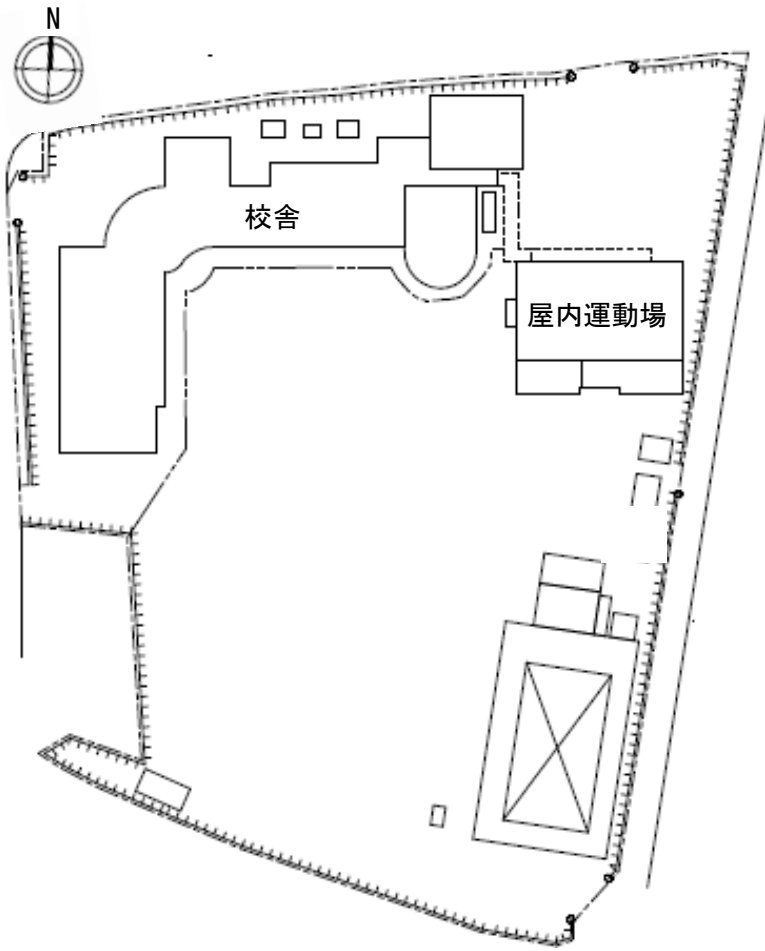

- ・ 屋根（塗装）や外壁（塗装）の改修、内部（壁の塗装や床の張り替え等）の改修、トイレの洋式化、多目的トイレの設置、照明のLED化、スロープの設置等のバリアフリー化等を実施
- ・ 安全に体育の授業やスポーツが行える環境を確保するため、可動式ステージの設置によりアリーナの面積を拡張し、体育館南側に器具庫を増築

配置図

1F 平面図

改修前外観

改修後外観

改修前アリーナ

改修後アリーナ