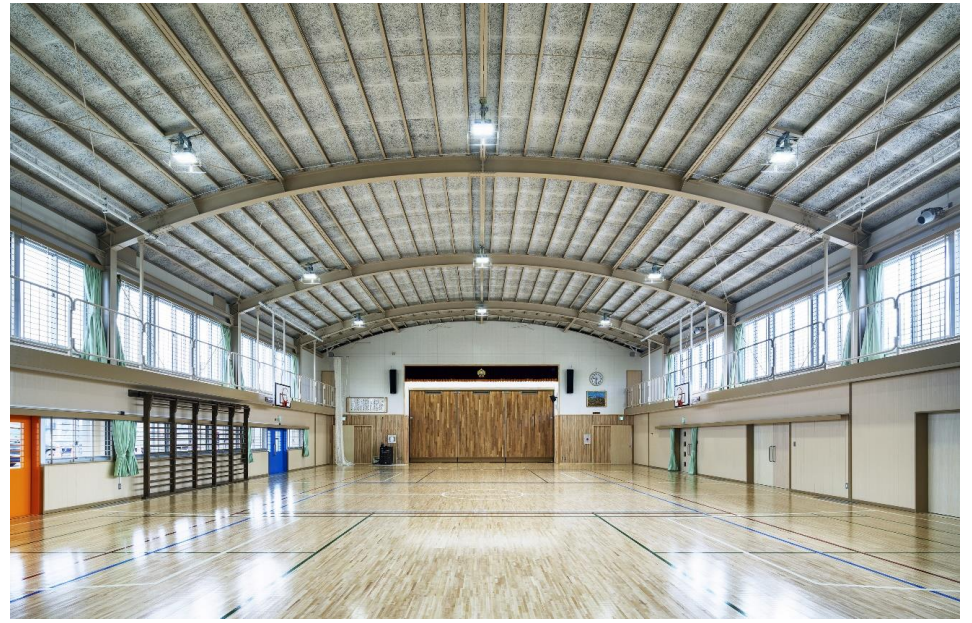

- ・ 屋根（塗装）や外壁（塗装）の改修、内部（壁の塗装や床の張り替え等）の改修、トイレの洋式化、多目的トイレの設置、照明のLED化、スロープの設置等のバリアフリー化等を実施
- ・ 安全に体育の授業やスポーツが行える環境を確保するため、可動式ステージの設置によりアリーナの面積を拡張し、体育館南側に器具庫を増築

配置図

1F 平面図

改修前外観

改修後外観

改修前アリーナ

改修後アリーナ