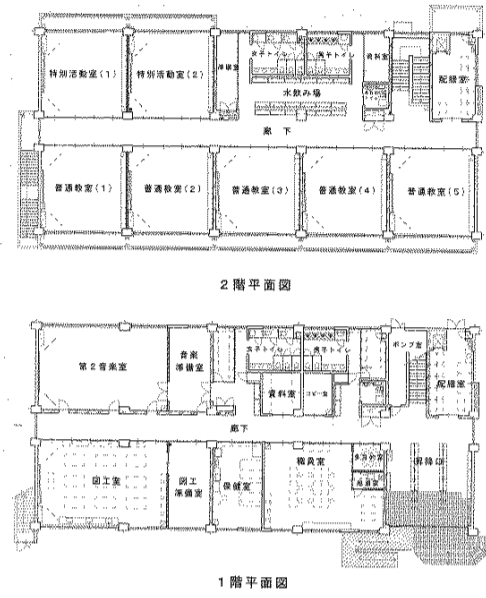

小山市立大谷東小学校

・校舎増築 R2 1,479㎡

本市大谷東小学区は、宅地開発等により児童数の増加が進み、教室が不足したため、その解消のために校舎の増築を行った。

今回増築した校舎は、2階建てとなっており、第2職員室、第2音楽室、図工室、保健室、普通教室等を整備しました。

増築校舎・南側

職員室

普通教室

音楽室