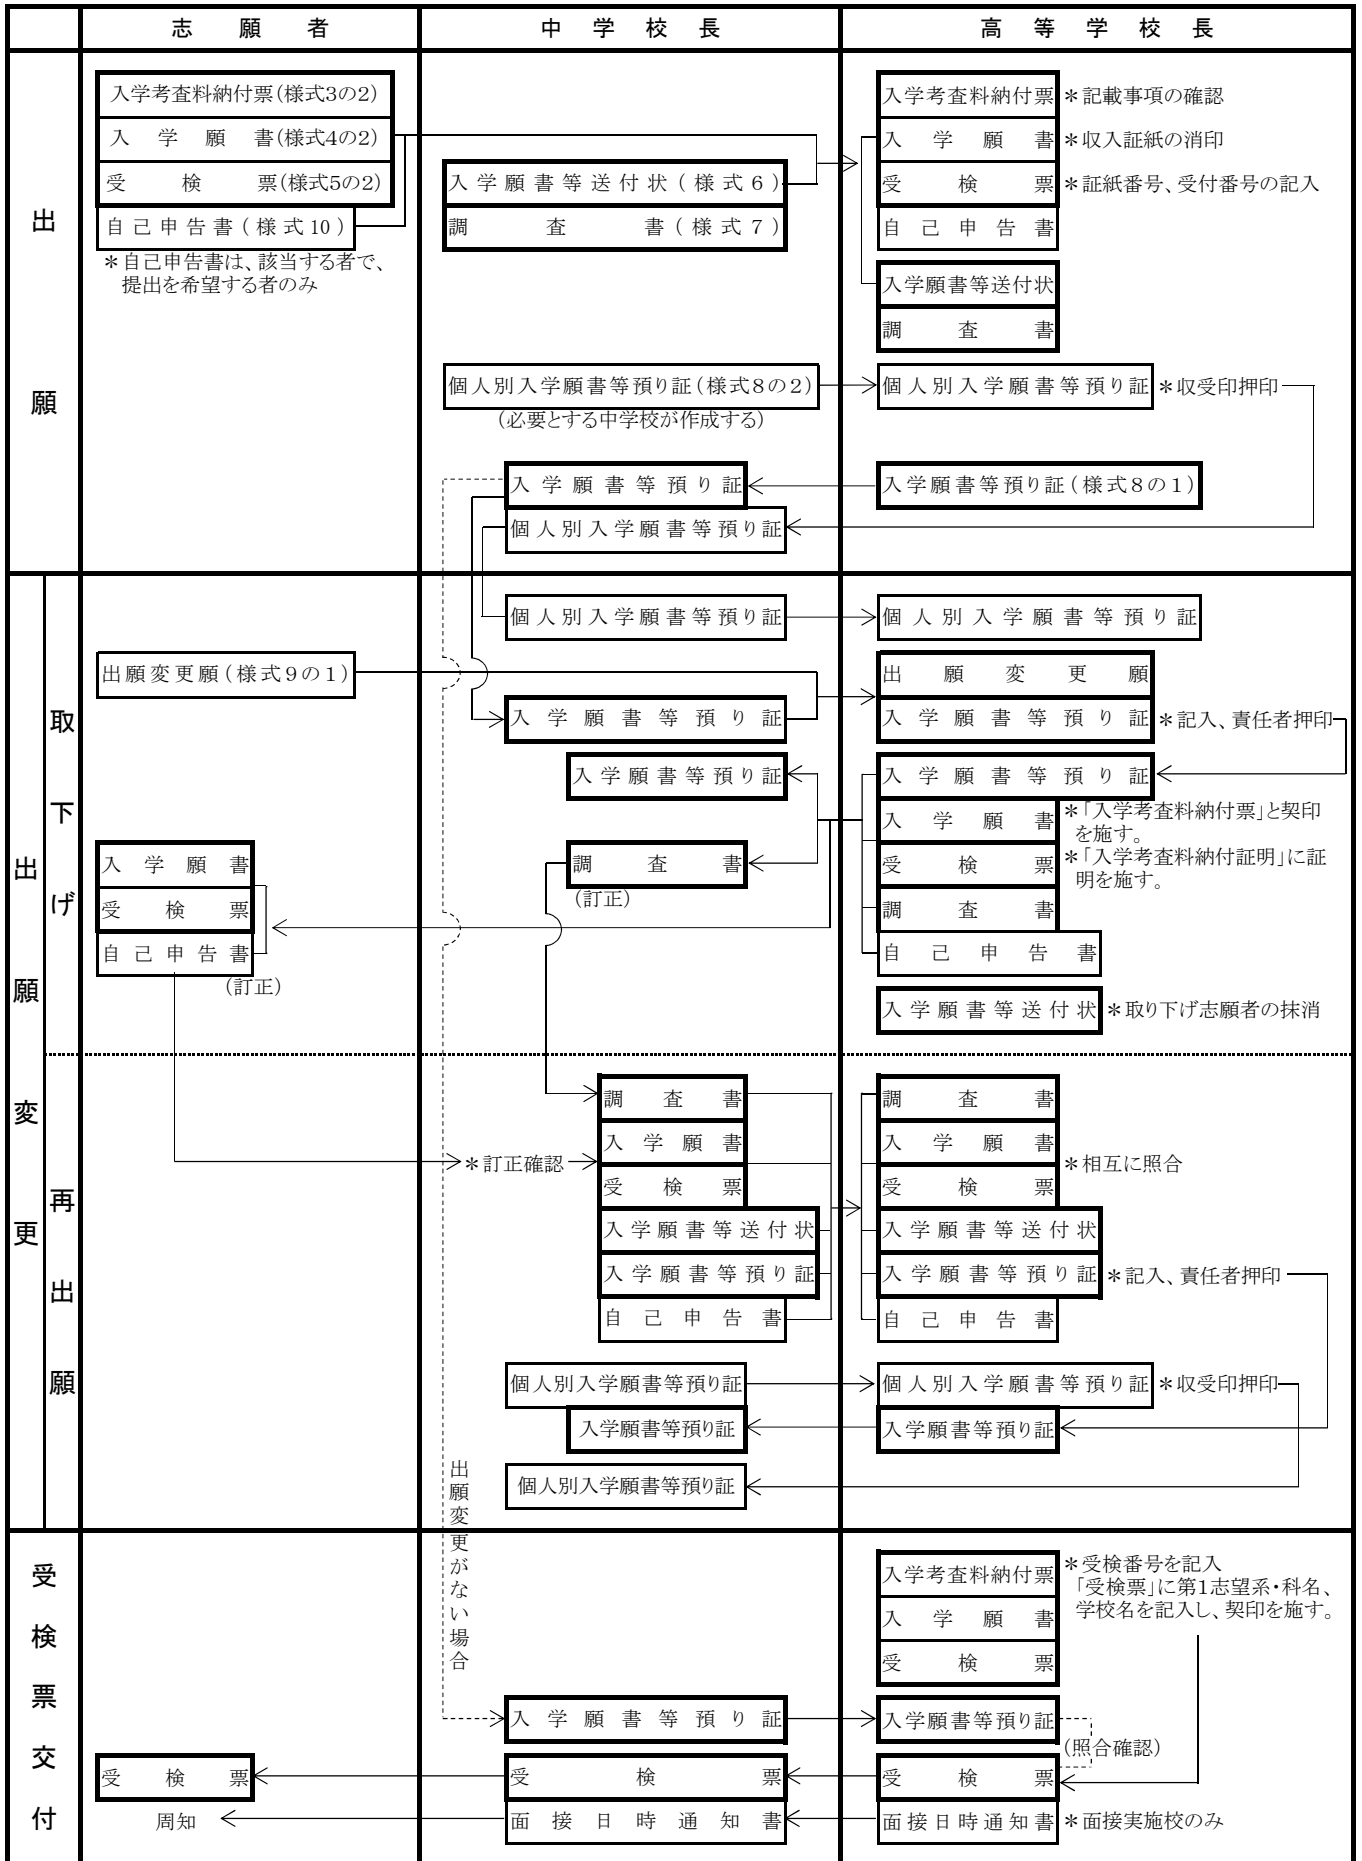

出願の手続きと処理（全日制課程）

(注) 中学校卒業後5年以上を経過した志願者の提出書類は、志願者本人が志願先高等学校に直接提出する。