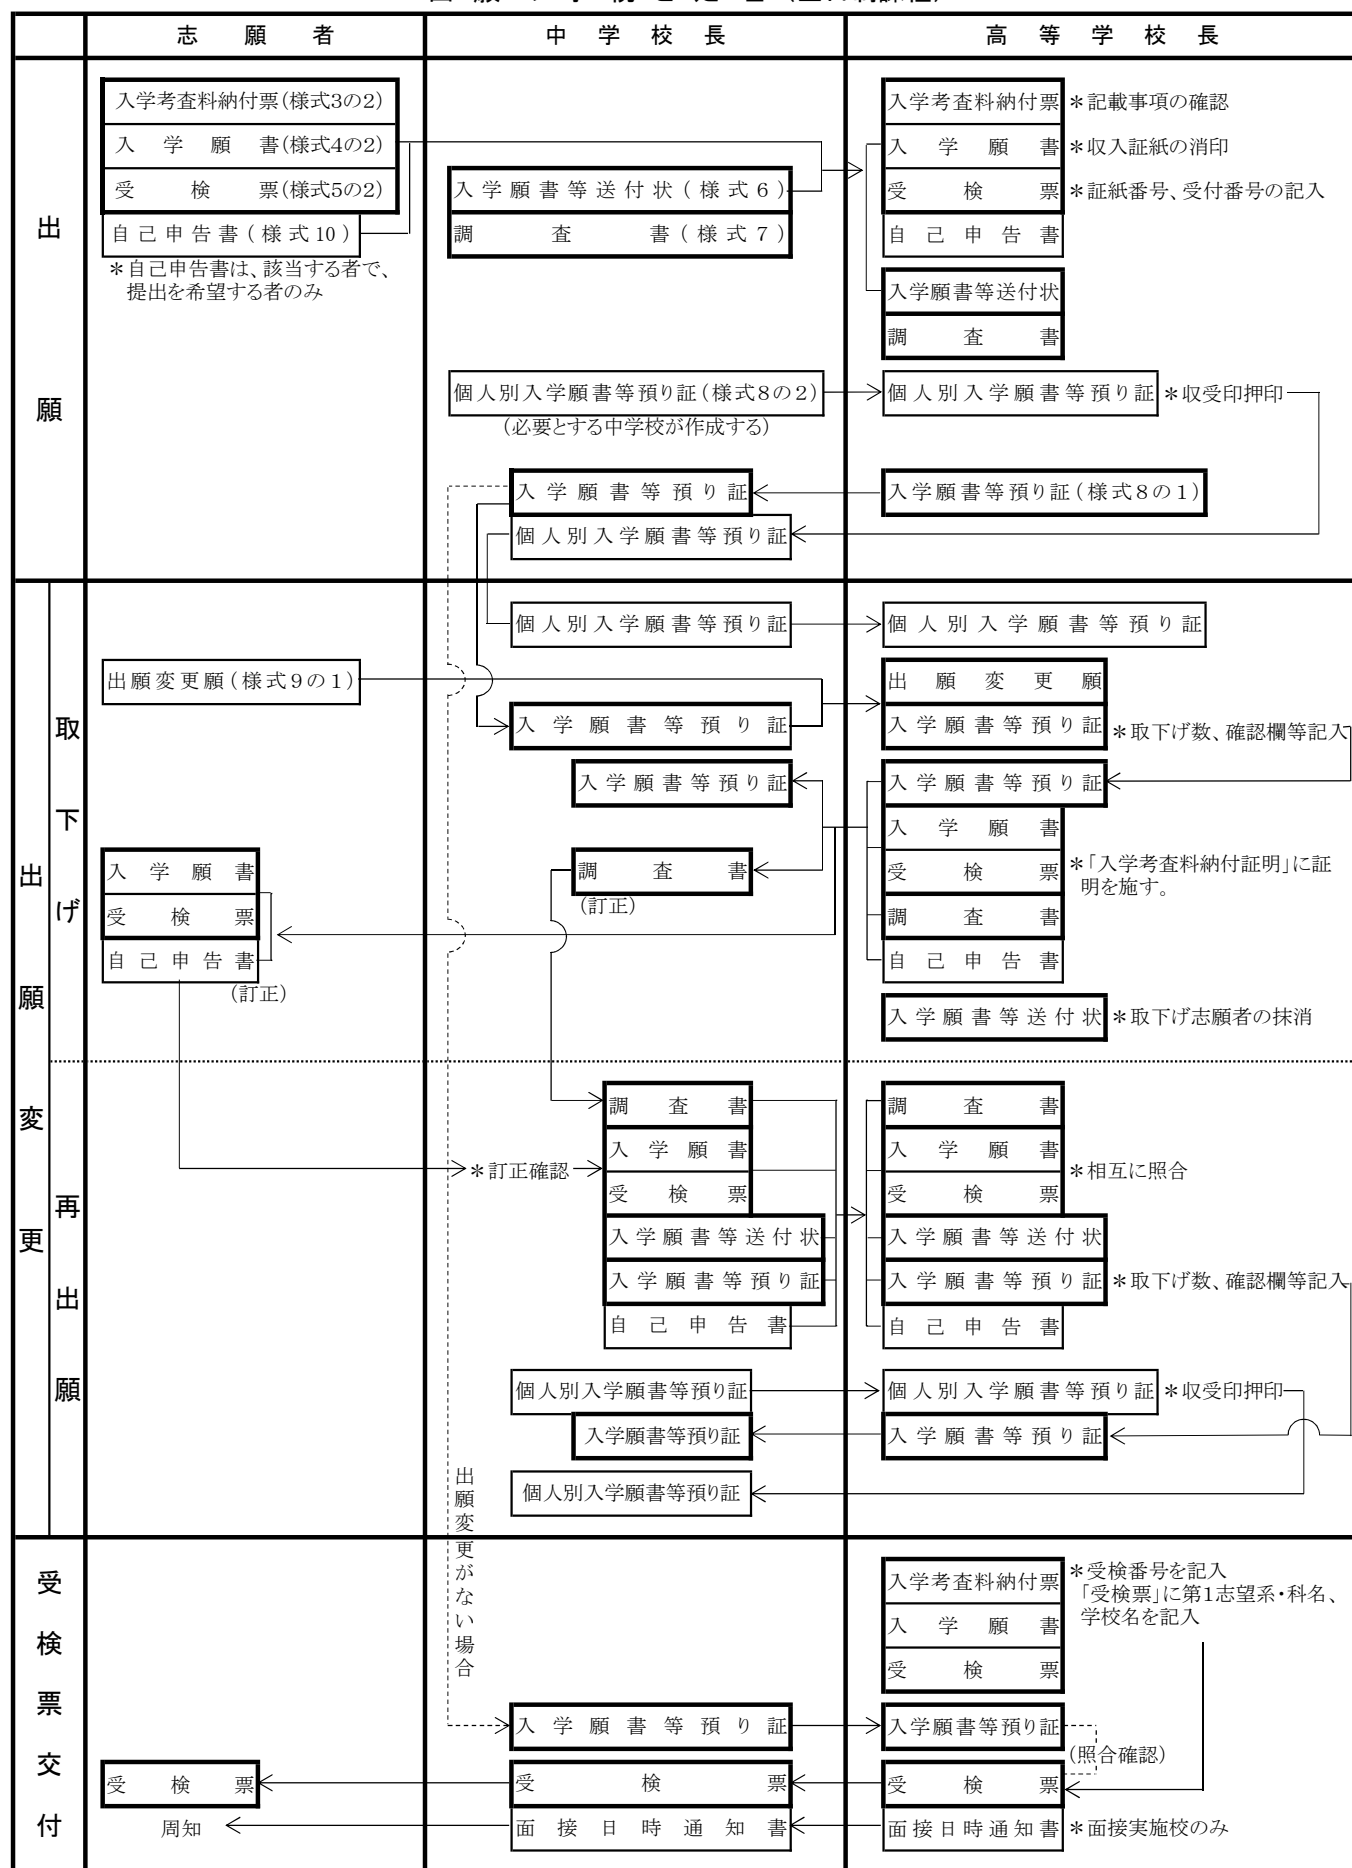

出願の手続と処理（全日制課程）

(注) 中学校卒業後5年以上を経過した志願者の提出書類は、志願者本人が志願先高等学校に直接提出する。