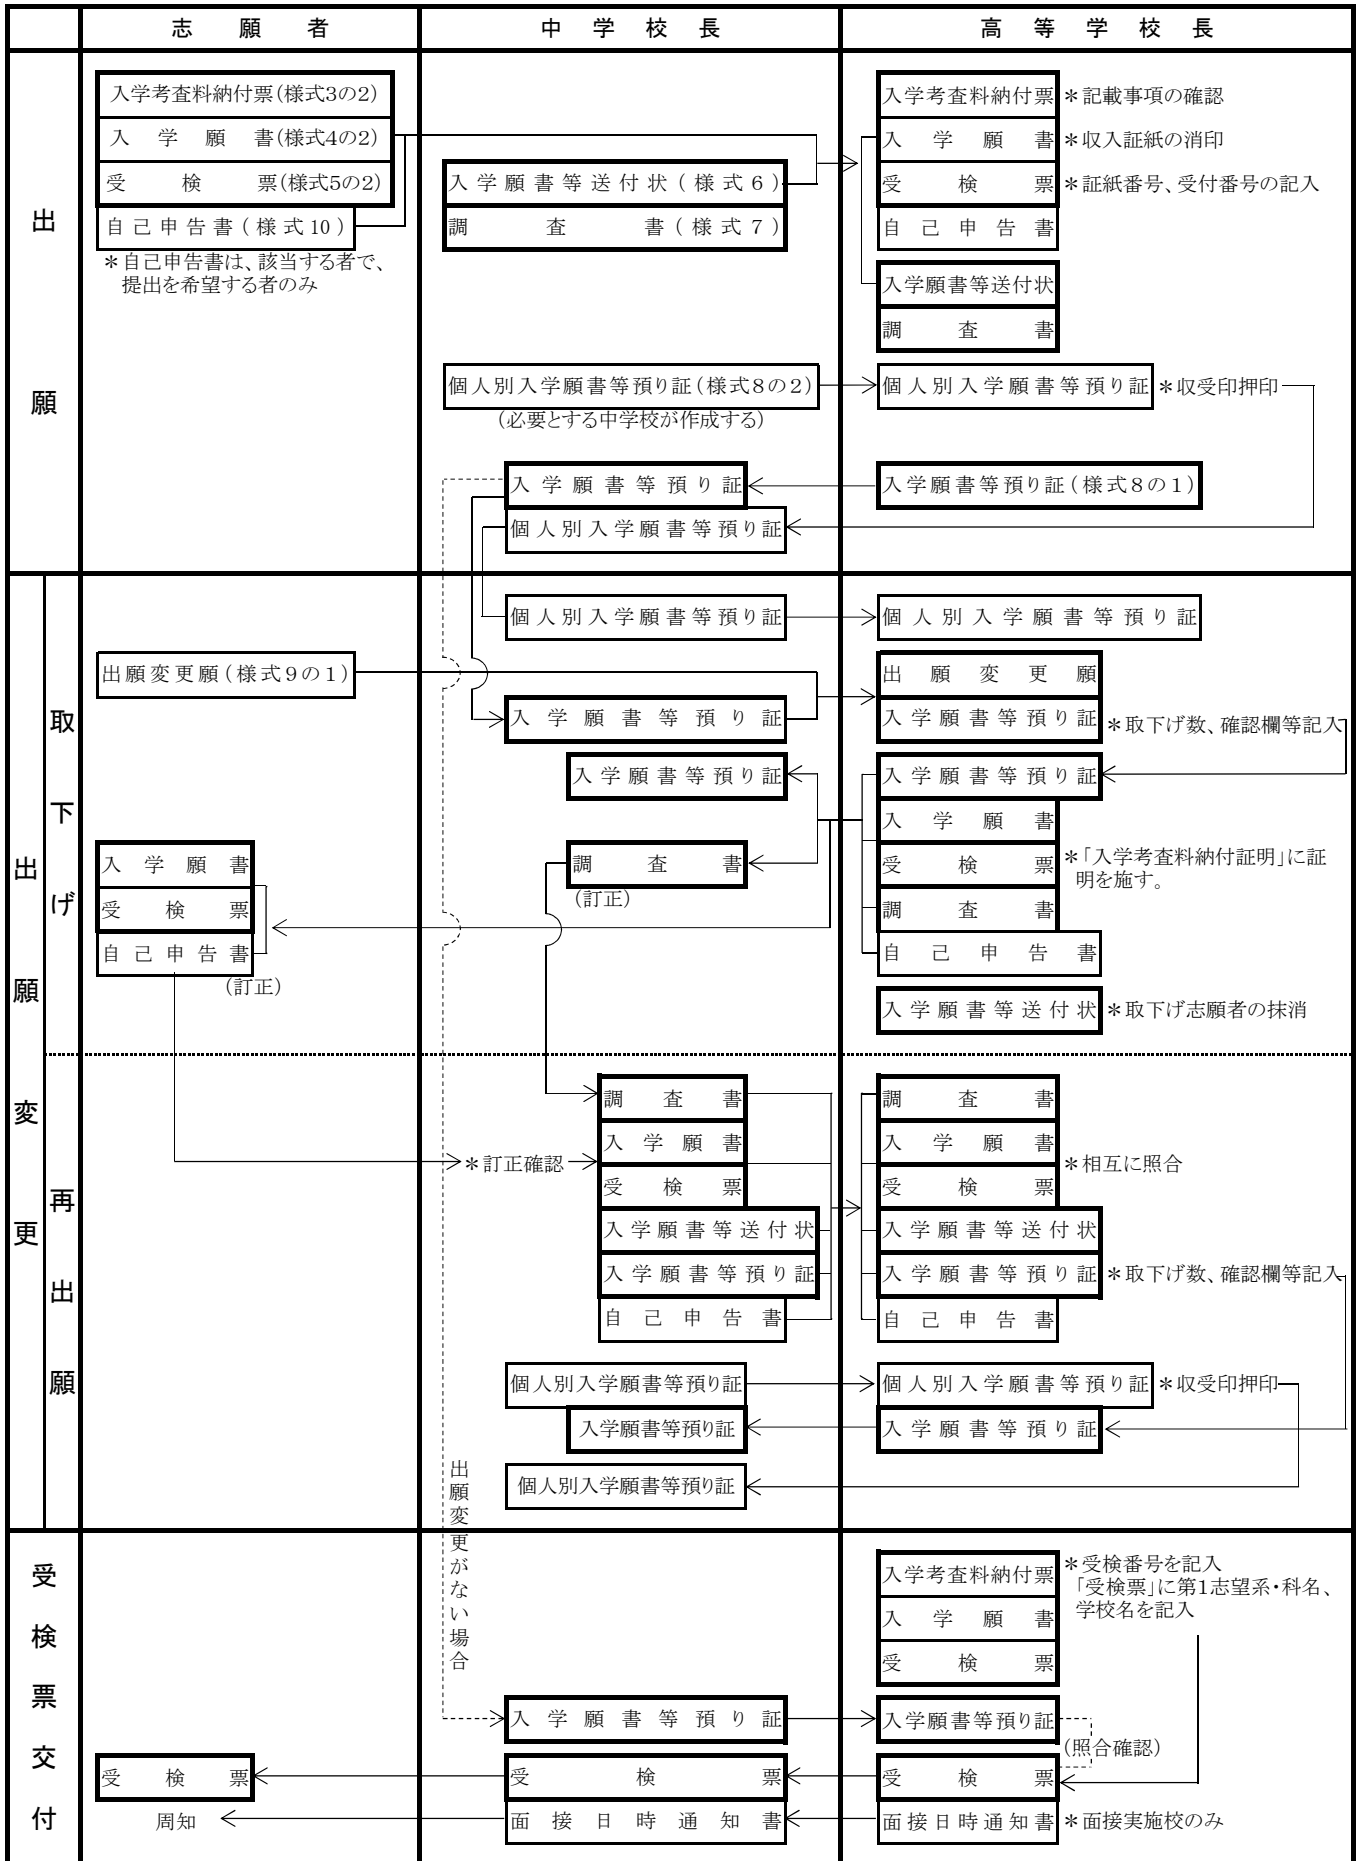

出願の手続きと処理（全日制課程）

(注) 中学校卒業後5年以上を経過した志願者の提出書類は、志願者本人が志願先高等学校に直接提出する。