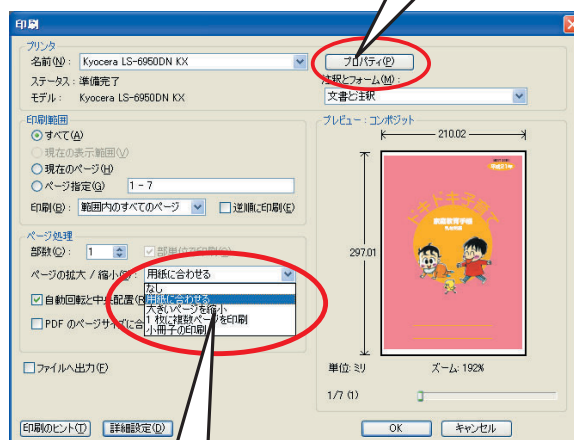

# A4サイズに出力する手順

使用アプリケーション：Adobe Reader 8の場合

※プロパティ画面はプリンタによって異なります

①  自動回転と中央配置  
にチェックを入れます。

② 用紙に合わせる  
に設定します。