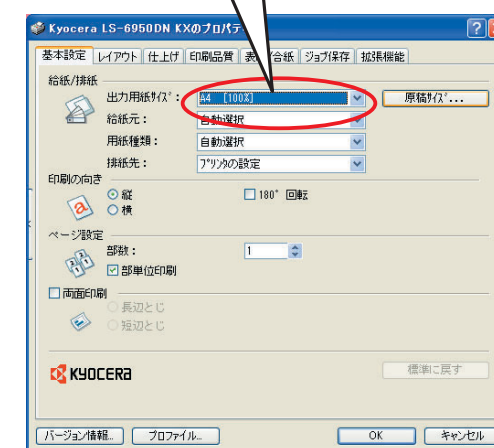

# A4サイズに出力する手順

使用アプリケーション：Adobe Reader 8の場合

※プロパティ画面はプリンタによって異なります

①  自動回転と中央配置  
にチェックを入れます。

② 用紙に合わせる  
に設定します。