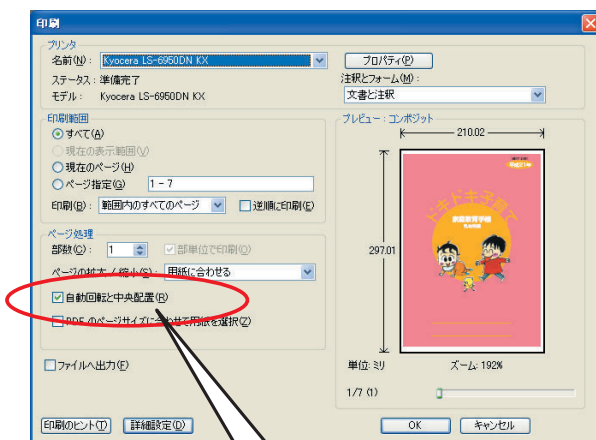

# A4サイズに出力する手順

使用アプリケーション：Adobe Reader 8の場合

※プロパティ画面はプリンタによって異なります

①  自動回転と中央配置  
にチェックを入れます。

② 用紙に合わせる  
に設定します。